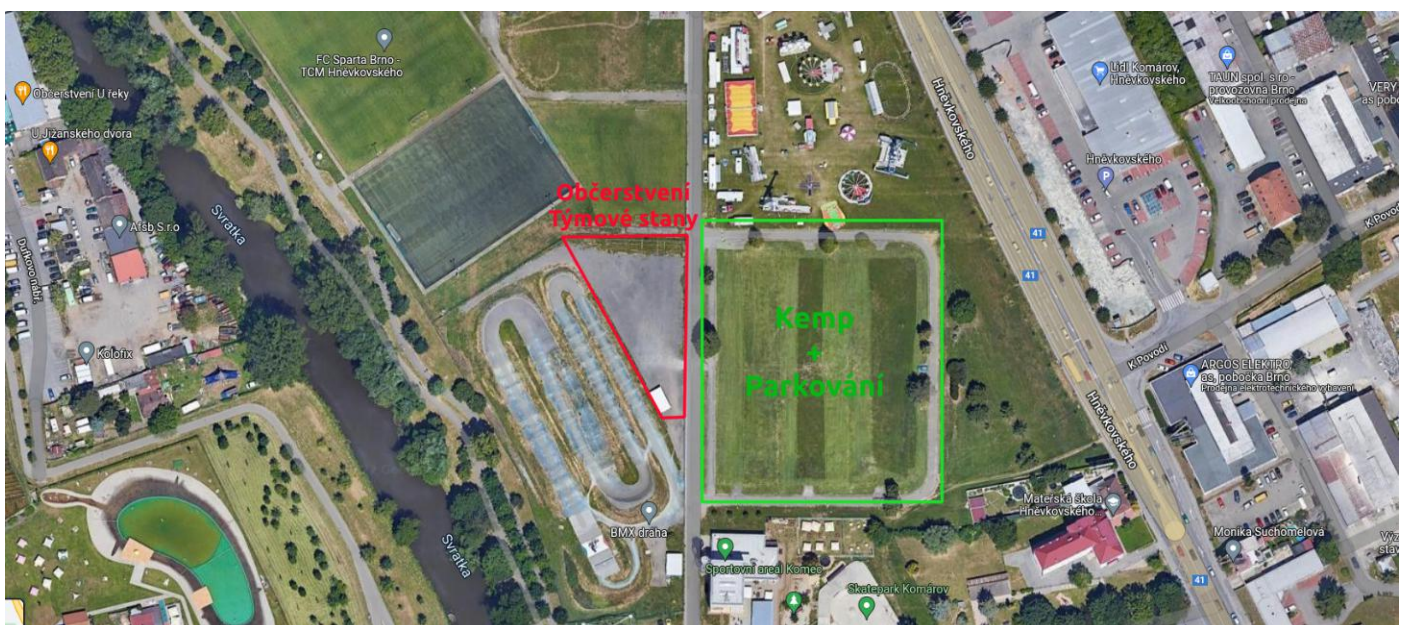

**KEMP A PARKOVÁNÍ:** Pro parkování a karavany je vyhrazena travnatá plocha vedle závodiště, **označeno zeleně**.  
Parkování v areálu závodiště není možné! Po příjezdu dbejte pokynů pořadatele!  
**!! Cena za jedno místo v kempu je 400,- Kč !! Kemp je bez elektrické přípojky !!**  
V kempu bude k dispozici pitná voda.

**POZOR!** Pro příjezd do areálu se smí využít pouze cesta kolem areálu Komec (a skateparku) - **označeno modře!**